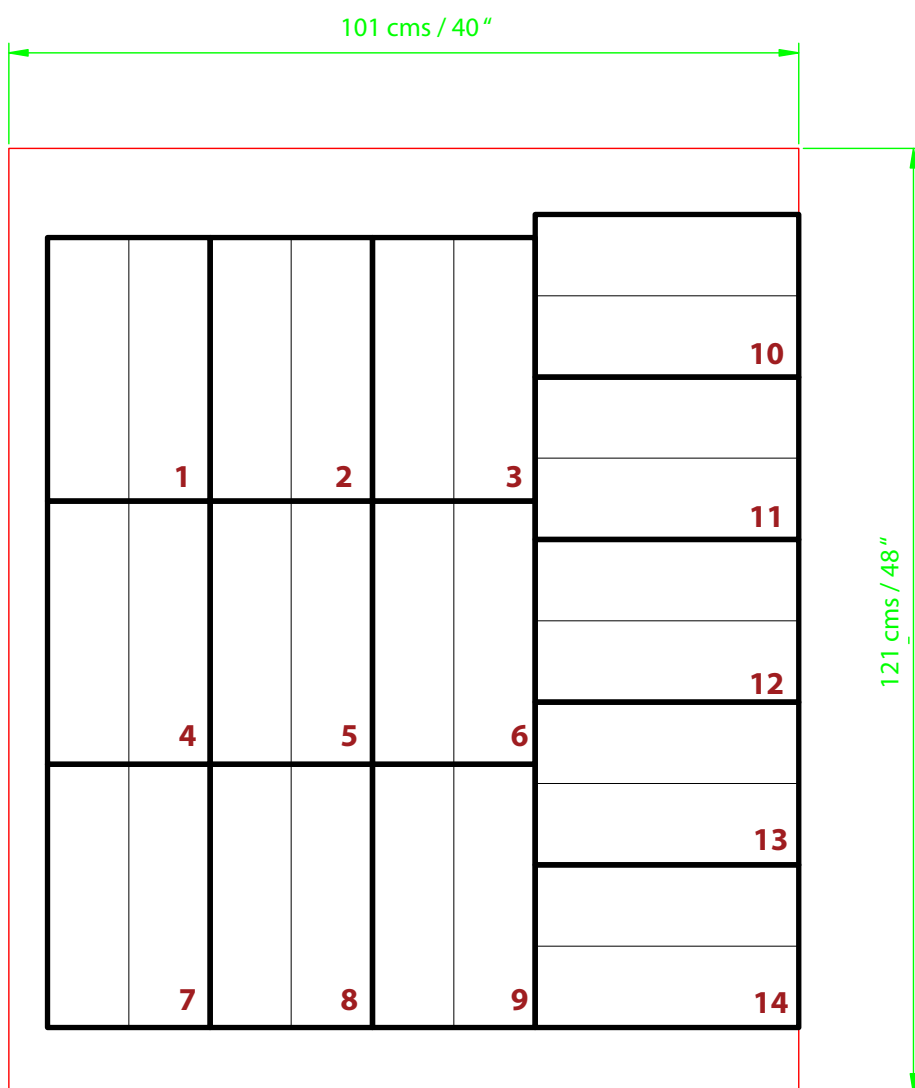

Parafinas San Felipe

Fábrica de Velas y Veladoras Ecológicas®

Producto: **Bendición**

Tarima: **14 cajas x cama**

Estiba máxima (altura): **15 cajas**

Medida de tarima (Pallet): **Estándar Chep (40x48")**

Parafinas San Felipe, S.A. de C.V.
Álamo No.8 Fracc. Ind. Tabla Honda,
54126, Tlalnepantla, Estado de México
www.parafinas-sanfelipe.com