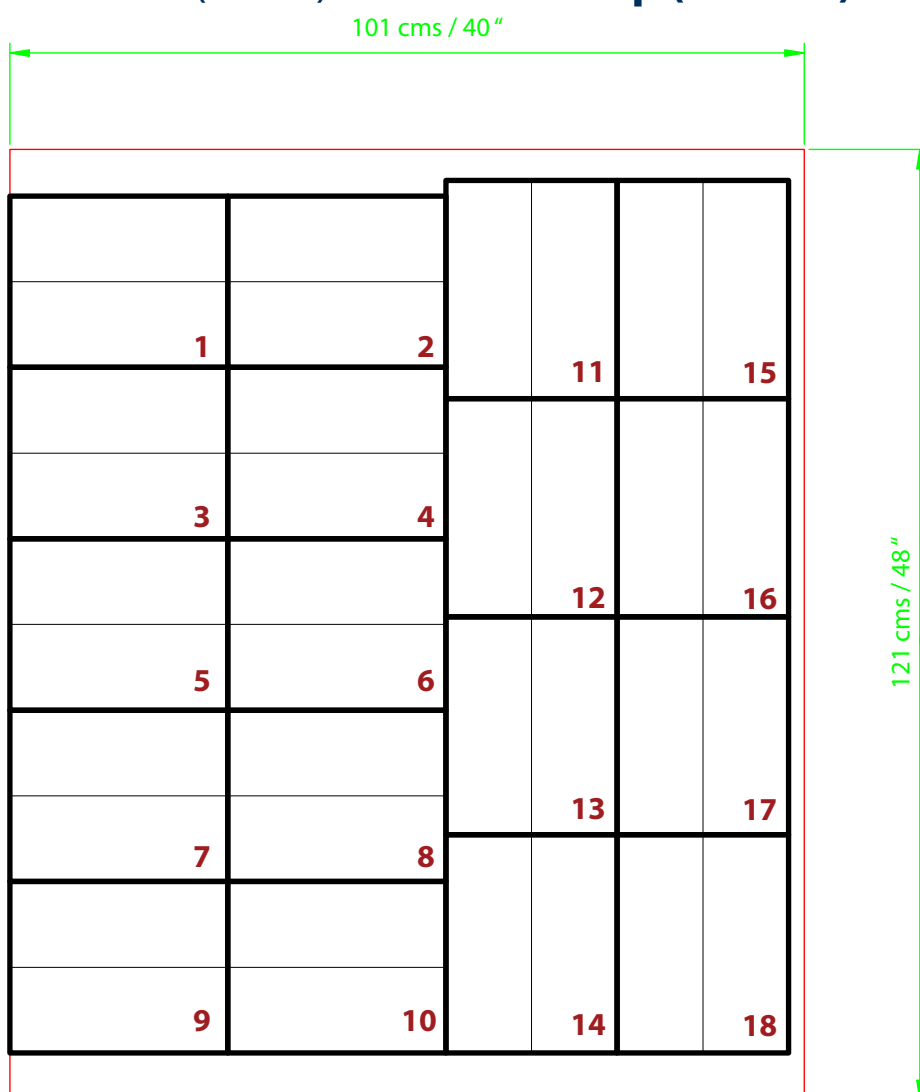

Parafinas San Felipe

Fábrica de Velas y Veladoras Ecológicas[®]

Producto: **Cono Gigante / Cono Gigante Rosa de Oro / Cono Divino Niño
Cono San Judas**

Tarima: **18 cajas x cama**

Estiba máxima (altura): **15 cajas**

Medida de tarima (Pallet): **Estándar Chep (40x48")**

Parafinas San Felipe, S.A. de C.V.
Álamo No.8 Fracc. Ind. Tabla Honda,
54126, Tlalnepantla, Estado de México
www.parafinas-sanfelipe.com

  Hazte Fan Veladoras San Felipe