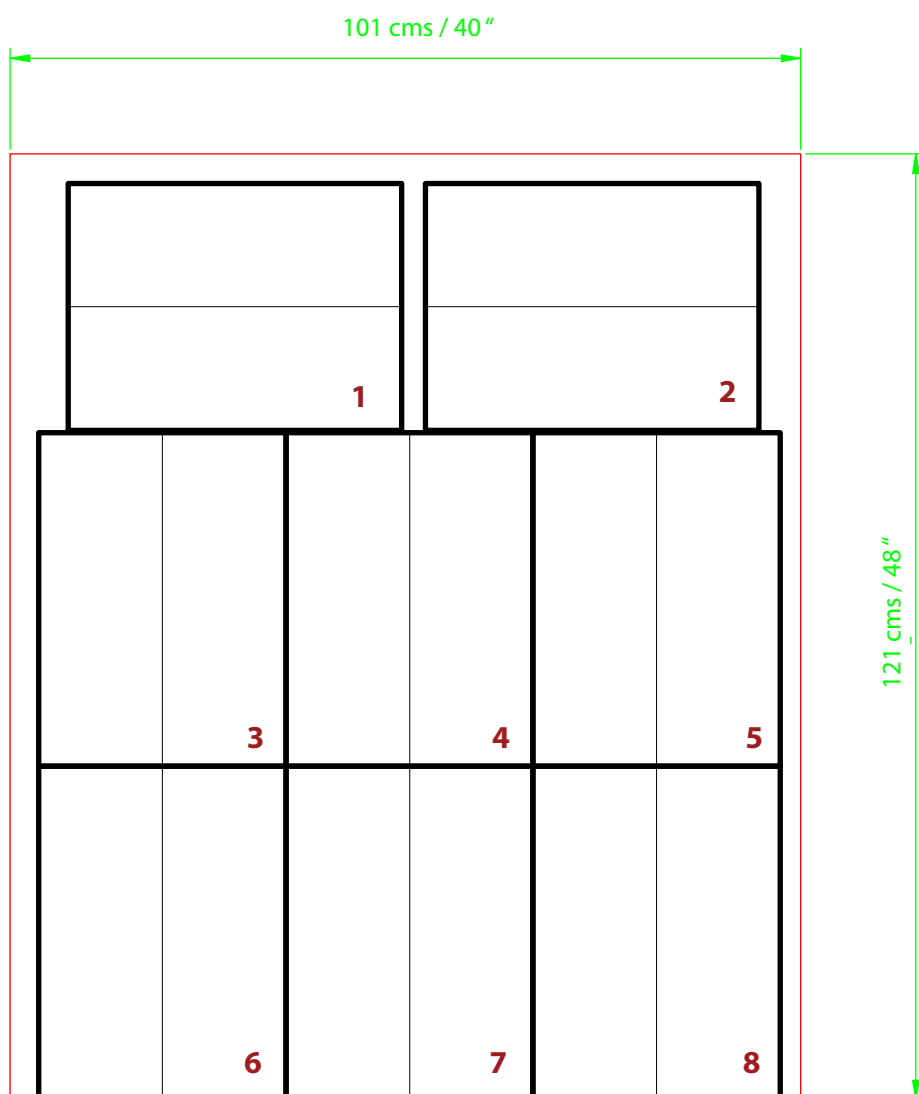

# Parafinas San Felipe

Fábrica de Velas y Veladoras Ecológicas<sup>®</sup>

Producto: **Vaso Limonero Rosa de Oro/Cafetero/Cubero/San Felipe**

Tarima: **8 cajas x cama**

Estiba máxima (altura): **8 cajas**

Medida de tarima (Pallet): **Estándar Chep (40x48")**

**Parafinas San Felipe, S.A. de C.V.**  
Álamo No.8 Fracc. Ind. Tabla Honda,  
54126, Tlalnepantla, Estado de México  
[www.parafinas-sanfelipe.com](http://www.parafinas-sanfelipe.com)