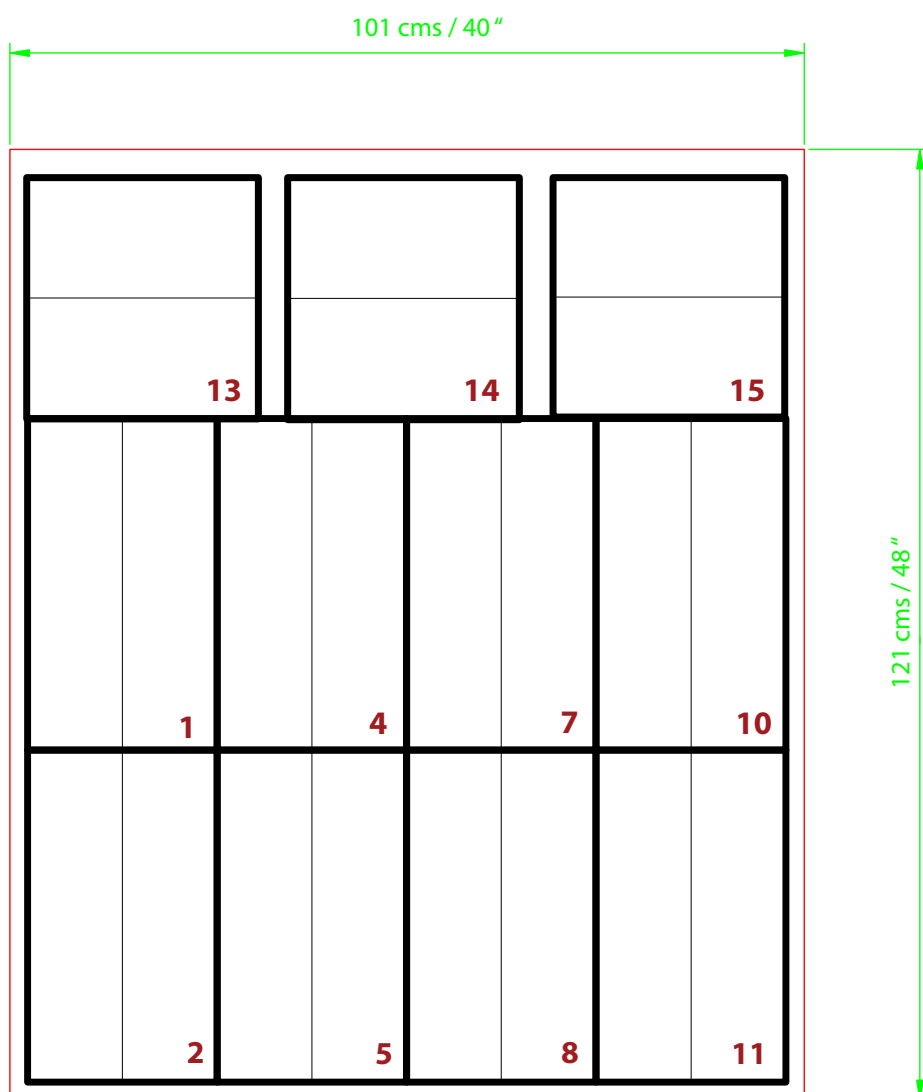

Parafinas San Felipe

Fábrica de Velas y Veladoras Ecológicas[®]

Producto: **Vaso Cruz**

Tarima: **13 cajas x cama**

Estiba máxima (altura): **5 cajas**

Medida de tarima (Pallet): **Estándar Chep (40x48")**