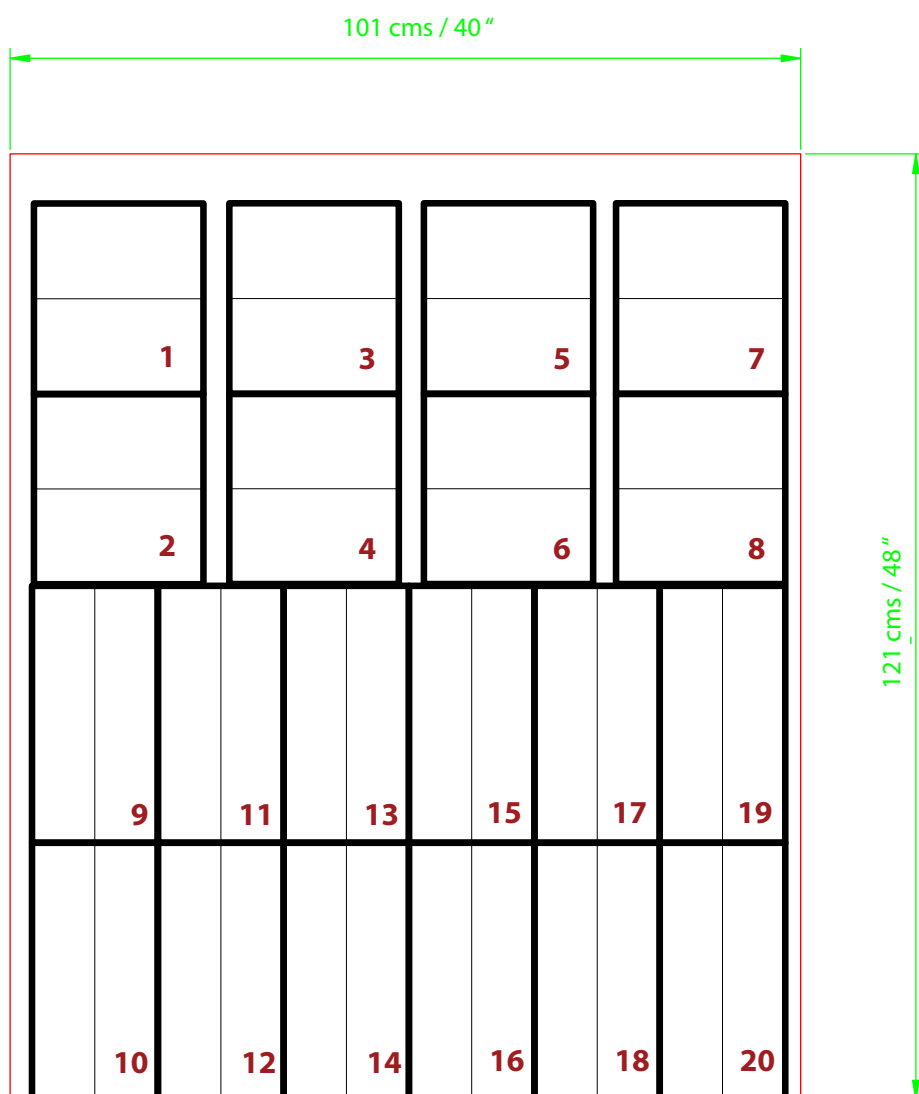

Parafinas San Felipe

Fábrica de Velas y Veladoras Ecológicas[®]

Producto: **Vela San Felipe**

Tarima: **20 cajas x cama**

Estiba máxima (altura): **6 cajas**

Medida de tarima (Pallet): **Estándar Chep (40x48")**