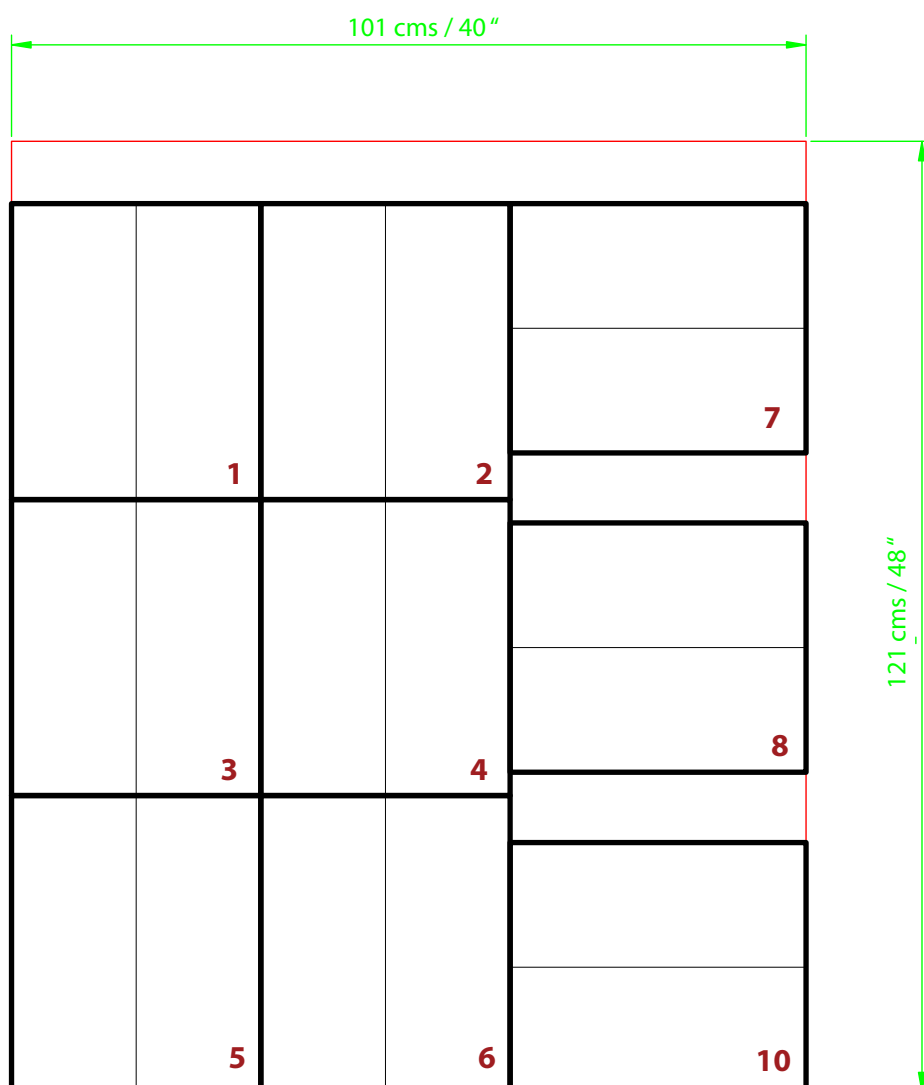

Parafinas San Felipe

Fábrica de Velas y Veladoras Ecológicas[®]

Producto: **Candil**

Tarima: **9 cajas x cama**

Estiba máxima (altura): **15 cajas**

Medida de tarima (Pallet): **Estándar Chep (40x48")**

Parafinas San Felipe, S.A. de C.V.
Álamo No.8 Fracc. Ind. Tabla Honda,
54126, Tlalnepantla, Estado de México
www.parafinas-sanfelipe.com