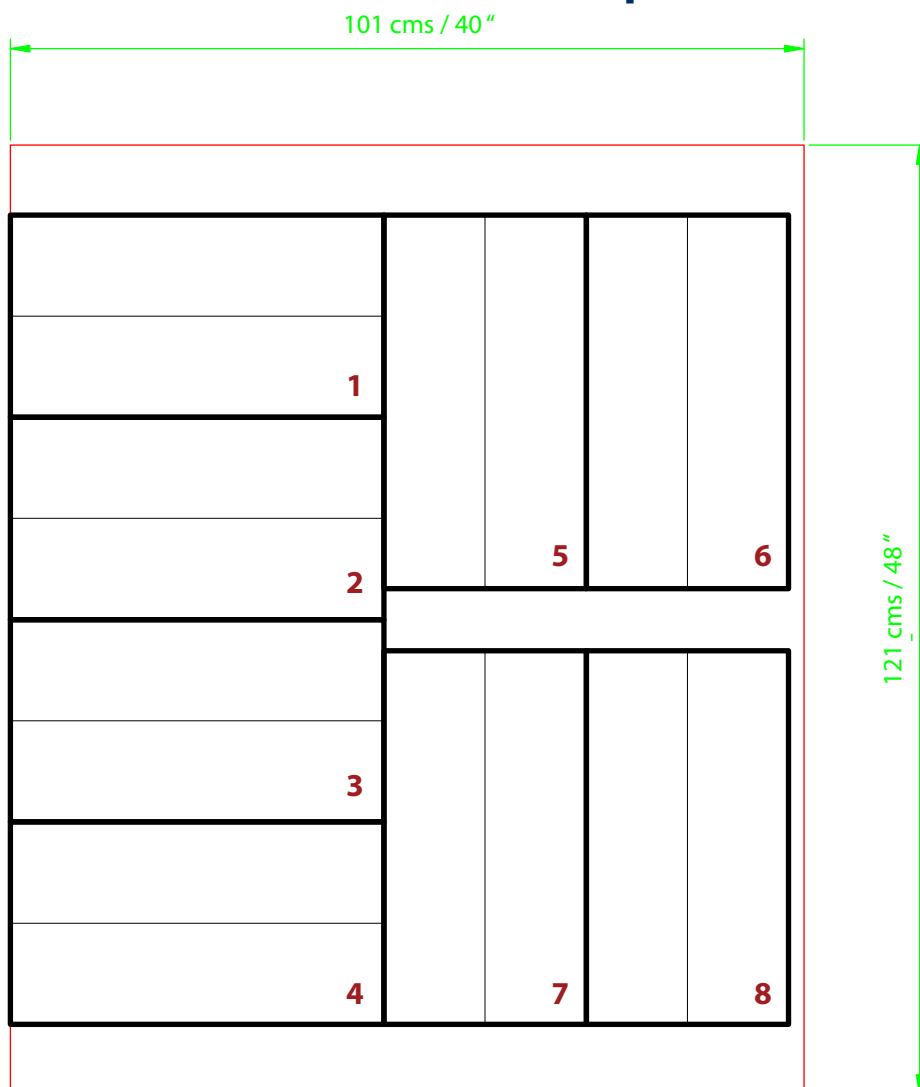

Parafinas San Felipe

Fábrica de Velas y Veladoras Ecológicas[®]

Producto: **Cono 100 pzas.: San Felipe / Santo Cristo / Santo Felipe Extra Conito Divino Niño / #2**

Tarima: **8 cajas x cama**

Estiba máxima (altura): **15 cajas**

Medida de tarima (Pallet): **Estándar Chep (40x48")**

Parafinas San Felipe, S.A. de C.V.
Álamo No.8 Fracc. Ind. Tabla Honda,
54126, Tlalnepantla, Estado de México
www.parafinas-sanfelipe.com

Hazte Fan

Veladoras San Felipe