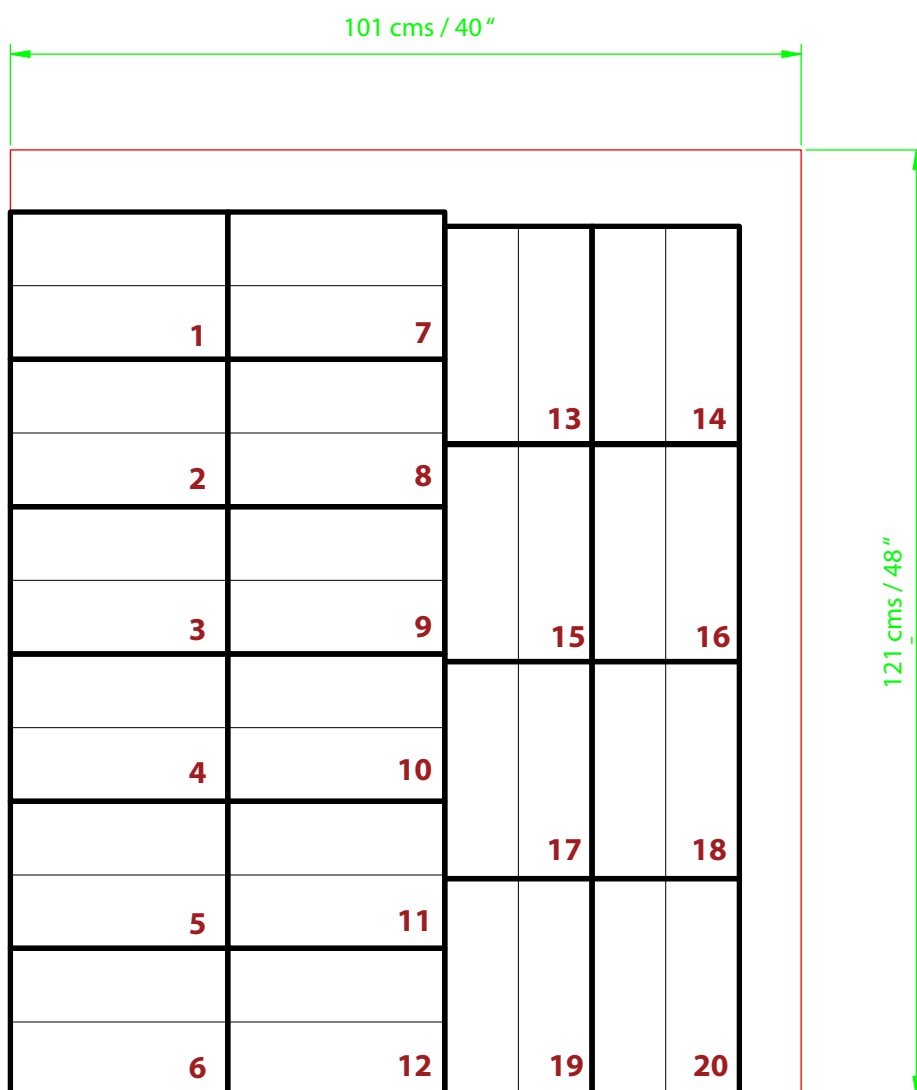

# Parafinas San Felipe

Fábrica de Velas y Veladoras Ecológicas®

Producto: **Diamante / Diamante Gigante**

Tarima: **20 cajas x cama**

Estiba máxima (altura): **10 cajas**

Medida de tarima (Pallet): **Estándar Chep (40x48")**