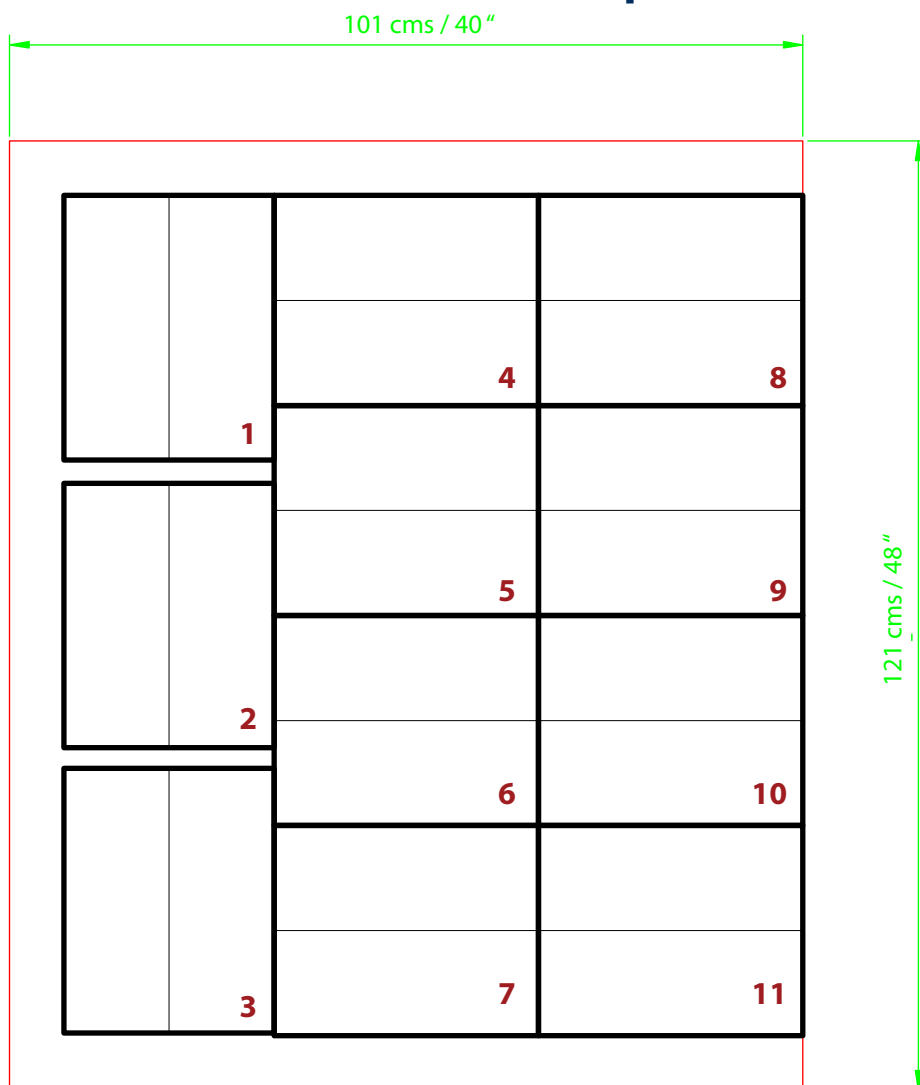

Parafinas San Felipe

Fábrica de Velas y Veladoras Ecológicas[®]

Producto: **Media Semana / Medio Diamante / #4 / Media Semanal Divino Niño**

Tarima: **11 cajas x cama**

Estiba máxima (altura): **15 cajas**

Medida de tarima (Pallet): **Estándar Chep (40x48")**

Parafinas San Felipe, S.A. de C.V.
Álamo No.8 Fracc. Ind. Tabla Honda,
54126, Tlalneantla, Estado de México
www.parafinas-sanfelipe.com

  Hazte Fan Veladoras San Felipe