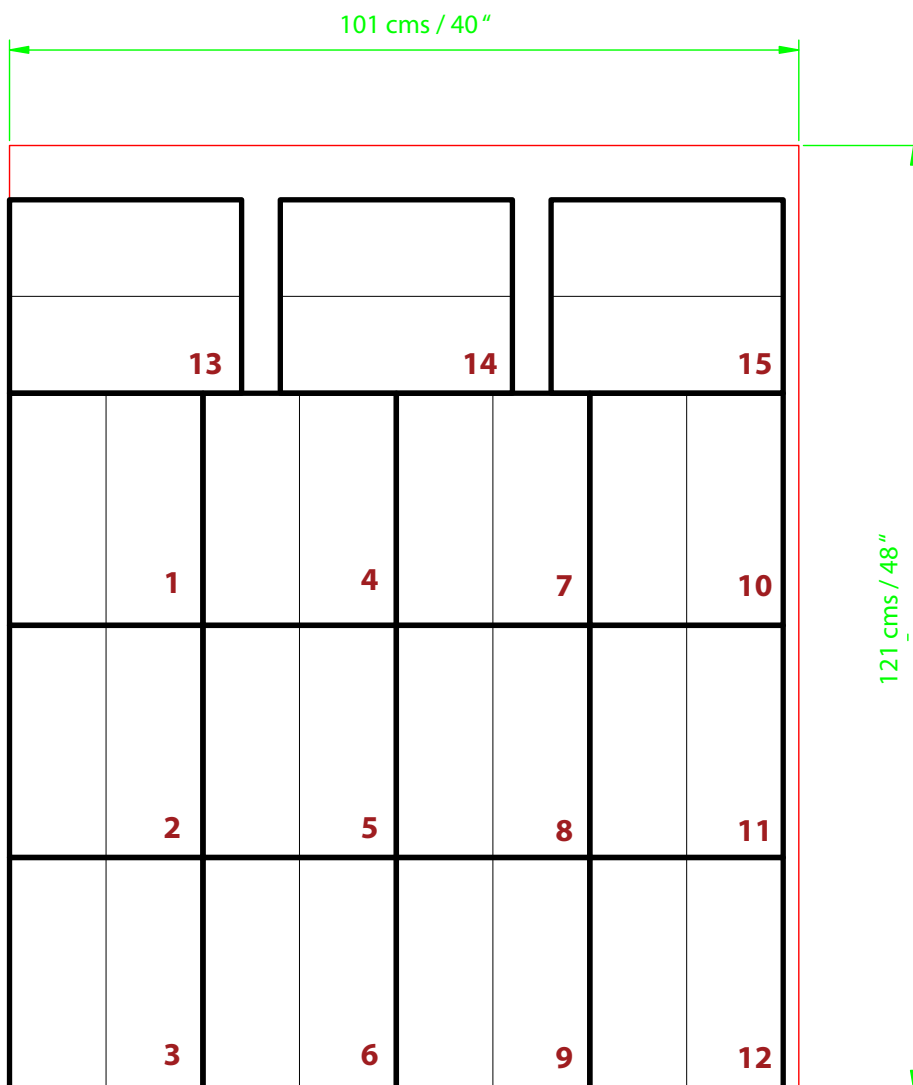

Parafinas San Felipe

Fábrica de Velas y Veladoras Ecológicas[®]

Producto: **Mini Vela / Rosa de Oro Media Semanal**

Tarima: **15 cajas x cama**

Estiba máxima (altura): **15 cajas**

Medida de tarima (Pallet): **Estándar Chep (40x48")**