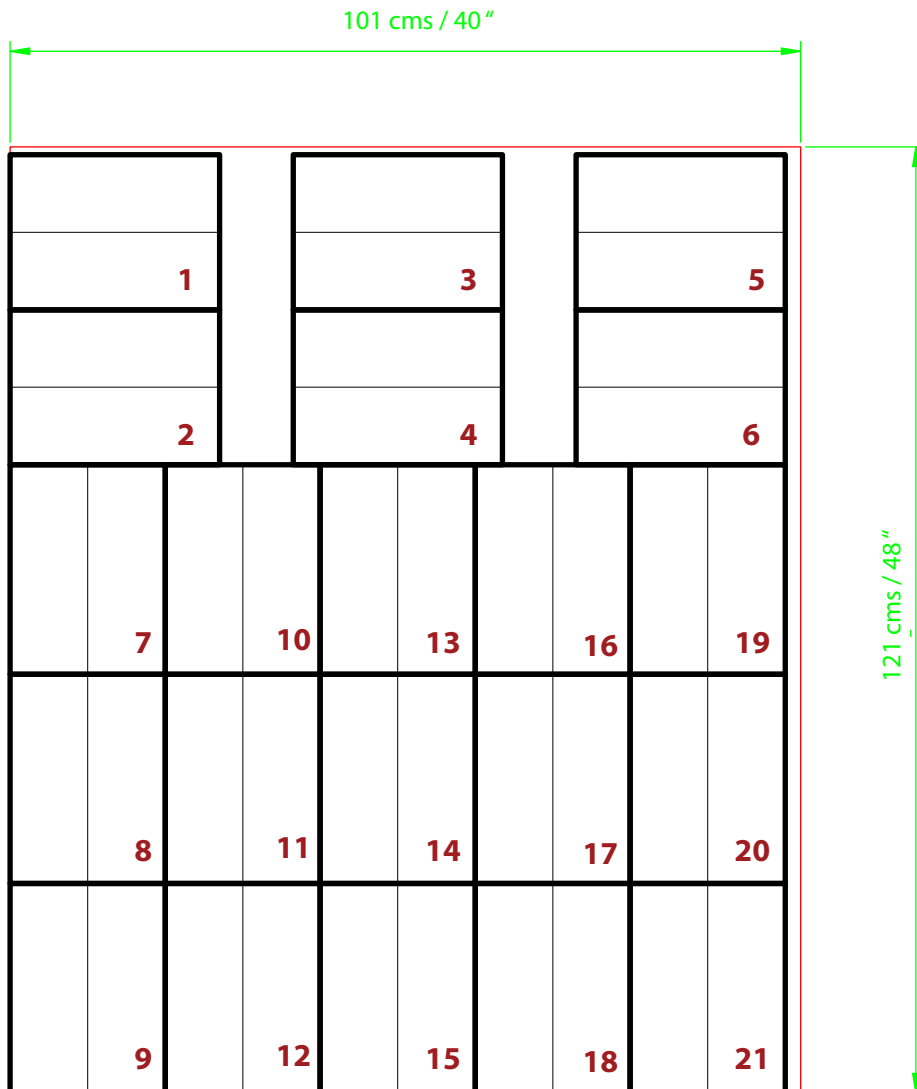

Parafinas San Felipe

Fábrica de Velas y Veladoras Ecológicas[®]

Producto: **Semanal / Semanal Imagenes / Espiral / Semanal Divino Niño
Rosa de Oro Semanal / #8**

Tarima: **21 cajas x cama**

Estiba máxima (altura): **15 cajas**

Medida de tarima (Pallet): **Estándar Chep (40x48")**

Parafinas San Felipe, S.A. de C.V.
Álamo No.8 Fracc. Ind. Tabla Honda,
54126, Tlalnepantla, Estado de México
www.parafinas-sanfelipe.com

  Hazte Fan Veladoras San Felipe