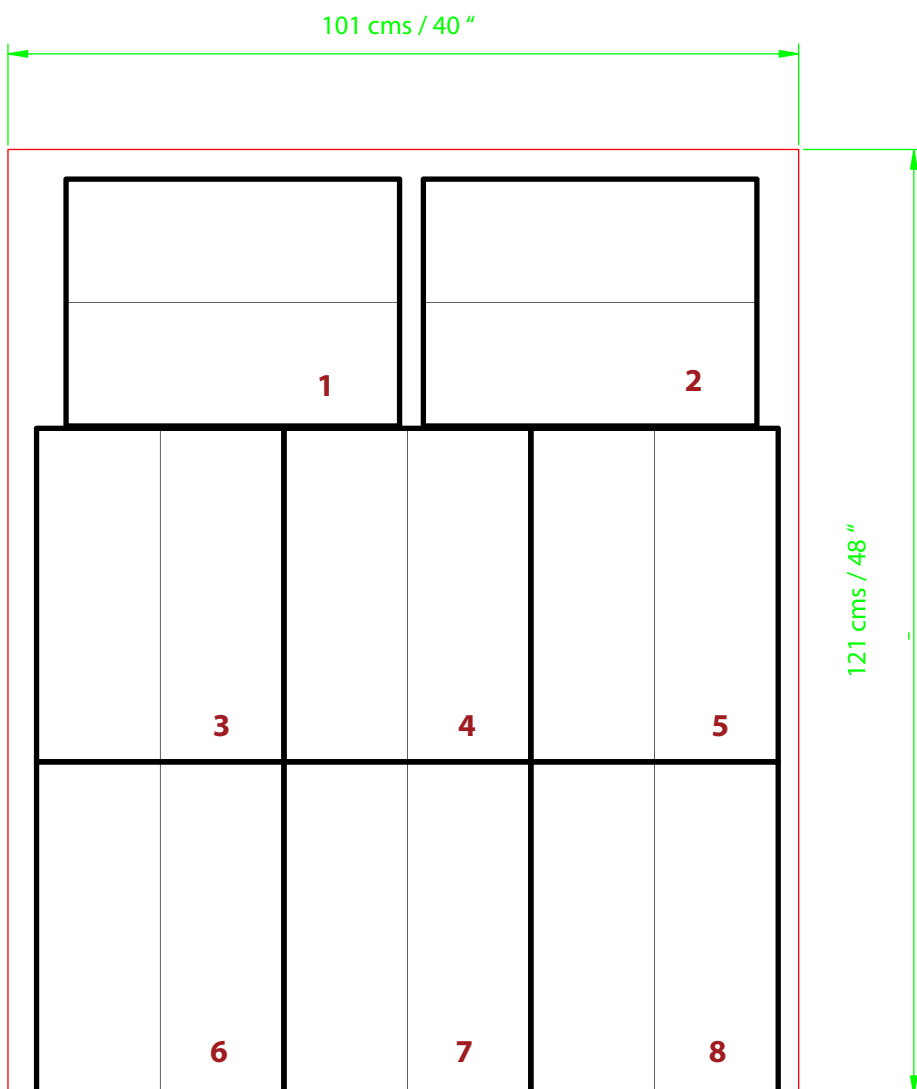

Parafinas San Felipe

Fábrica de Velas y Veladoras Ecológicas[®]

Producto: **Vaso Limonero Rosa de Oro/Cafetero/Cubero/Limonero Rosa de Plata**

Tarima: **8 cajas x cama**

Estiba máxima (altura): **8 cajas**

Medida de tarima (Pallet): **Estándar Chep (40x48")**

Parafinas San Felipe, S.A. de C.V.
Álamo No.8Fracc.Ind.Tabla Honda,
54126, Tlalnepantla, Estado de México
www.parafinas-sanfelipe.com

  Hazte Fan Veladoras San Felipe