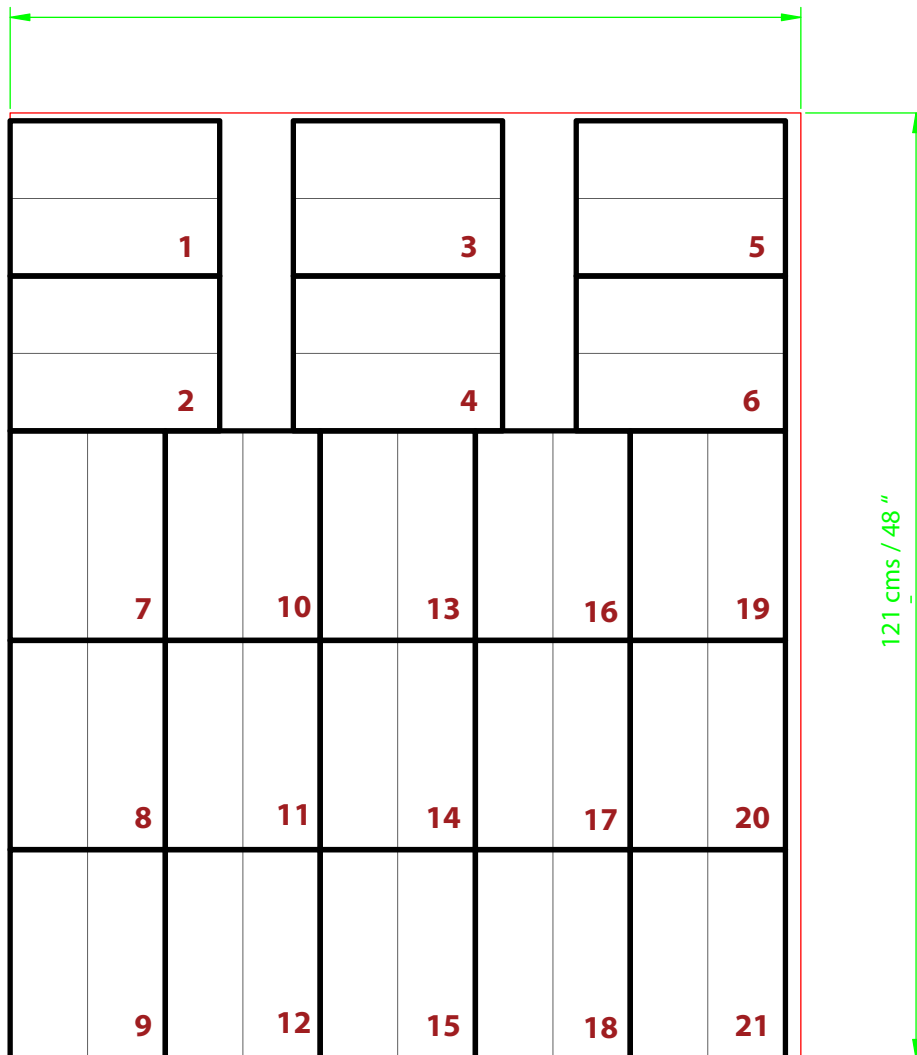

Parafinas San Felipe

Fábrica de Velas y Veladoras Ecológicas[®]

Producto: **Semanal / Semanal Imagenes / Espiral / Semanal Divino Niño
Rosa de Oro Semanal / #8 / San Felipe #16**

Tarima: **21 cajas x cama**

Estiba máxima (altura): **15 cajas**

Medida de tarima (Pallet): **Estándar Chep (40x48")**

101 cms / 40"

Parafinas San Felipe, S.A. de C.V.
Álamo No.8Fracc.Ind.Tabla Honda,
54126, Tlalnepantla, Estado de México
www.parafinas-sanfelipe.com